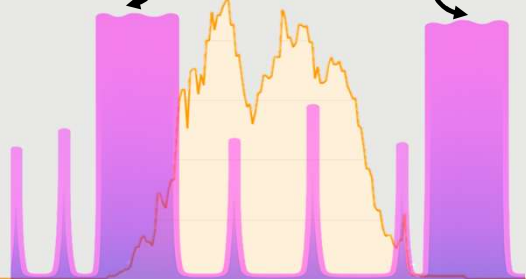

Current situation

Recharge when the sun shines

De NESStore benut elke zonnestraal
optimaal: meer zon betekent
automatisch meer laden – altijd 100%
groene stroom.

When the sun
shines, charge